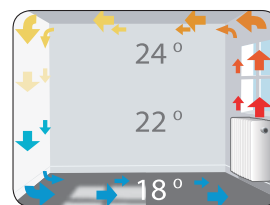

Традиційна система опалення

* Усі ціни є роздрібними цінами з ПДВ, рекомендованими виробником, і наведені станом на 01.03.2015 року.

Де придбати: