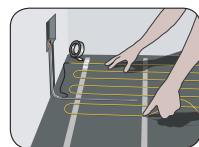

Veria Quickmat 150

Тонкий двожильний нагрівальний мат **під плитку**. Ідеальний для реконструкції старої підлоги.

Завдяки своїм характеристикам двожильний мат Veria Quickmat є ідеальним рішенням для реконструкції існуючої підлоги:

- Мінімальний підйом підлоги не призводить до утворення порогів.
- Нагрівальний мат може монтуватися безпосередньо в існуючу підлогу (у стяжку або на стару плитку).
- Система обігріву Veria Quickmat невидима й тому надає необмежені можливості для дизайну, незважаючи на перешкоди, такі як труби або радіатори.
- Тонкий нагрівальний мат Veria Quickmat повністю готовий до монтажу й закріплення на клейкій сітці, що дозволяє укладати його самостійно.
- Після встановлення система Veria Quickmat не потребує обслуговування та технічної підтримки.

Код товару	Назва, потужність (при 230 В)	Розміри	Площа обігріву	Ціна з ПДВ, грн.*
189B0158	Veria Quickmat 150 150 Вт	0,5 x 2 м	1 м²	2 395
189B0160	Veria Quickmat 150 225 Вт	0,5 x 3 м	1,5 м²	2 847
189B0162	Veria Quickmat 150 300 Вт	0,5 x 4 м	2 м²	3 273
189B0164	Veria Quickmat 150 375 Вт	0,5 x 5 м	2,5 м²	3 726
189B0166	Veria Quickmat 150 450 Вт	0,5 x 6 м	3 м²	4 151
189B0168	Veria Quickmat 150 525 Вт	0,5 x 7 м	3,5 м²	4 577
189B0170	Veria Quickmat 150 600 Вт	0,5 x 8 м	4 м²	4 976
189B0172	Veria Quickmat 150 750 Вт	0,5 x 10 м	5 м²	5 695
189B0174	Veria Quickmat 150 900 Вт	0,5 x 12 м	6 м²	6 387
189B0176	Veria Quickmat 150 1050 Вт	0,5 x 14 м	7 м²	7 078
189B0178	Veria Quickmat 150 1200 Вт	0,5 x 16 м	8 м²	7 797
189B0180	Veria Quickmat 150 1350 Вт	0,5 x 18 м	9 м²	8 489
189B0182	Veria Quickmat 150 1500 Вт	0,5 x 20 м	10 м²	9 207
189B0184	Veria Quickmat 150 1800 Вт	0,5 x 24 м	12 м²	10 644

Кроки укладання Veria Quickmat:

Veria Flexicable 20

Нагрівальний кабель у **стяжку**.